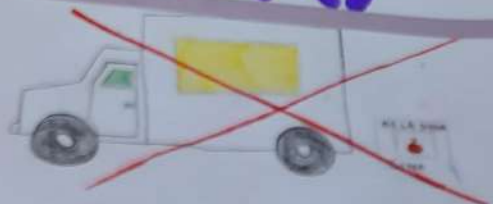

FUN THEORY

FUN THEORY

L'AAT 0

L'ATTIRATORE ANTI TELEFONO

HEY
YOU HAVENT
LOOK YOUR
PHONE FOR
3 SECOND,
GOOD

IL SENSORE
DETTA
LA SCELTA
DEI SENSORE

IN MEZZO
SI TROVA
L'ELETTRONICA CHE
GRAZIE AL SENSORE
ATTIVA TUTTI I
SISTEMI AUDIO

LO SCOPPO DEL
CARTELLO E' QUELLO
DI DISTURBARE
I PASSANTI PER
NON FARLI QUERERE
IL TELEFONO

SOTTO IL CARTELLO
E' POSIZIONATO UN SENSORE
PER PERCEPIRE I PRESENTI
PER DARE L'INPUT
AL DETECTOR DI CIBERAZIONE
L'AUDIO