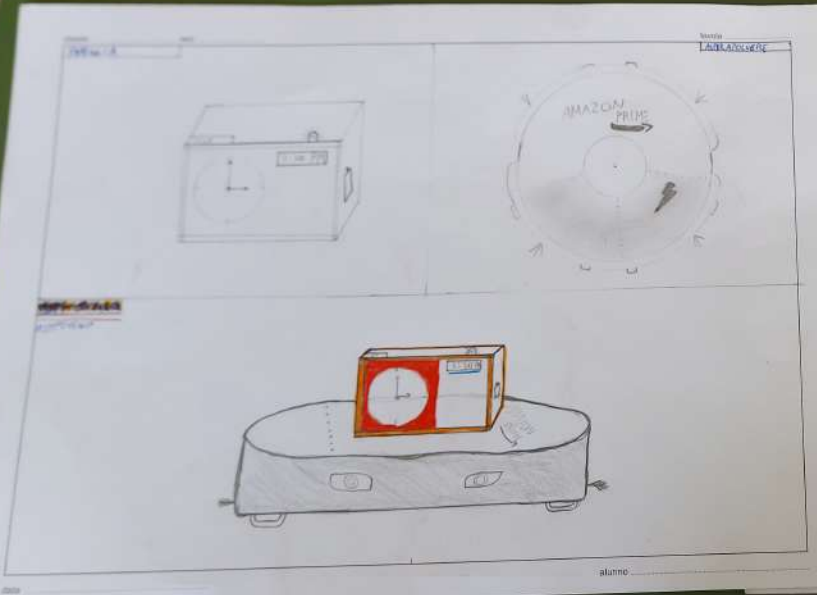

FUN THEORY

FUN THEORY

L'AAT 0

L'ATTIRATORE ANTI TELEFONO

HEY
YOU HAVENT
LOOK YOUR
PHONE FOR
3 SECOND,
GOOD

IL SENSORE
DETTA
LA SCELTA
DEI SENSORE

IN MEZZO
SI TROVA
L'ELETTRONICA CHE
GRAZIE AL SENSORE
ATTIVA TUTTI I
SISTEMI AUDIO

LO SCOPPO DEL
CARTELLO E' QUELLO
DI DISTURBARE
I PASSANTI PER
NON FARLI QUERERE
IL TELEFONO

SOTTO IL CARTELLO
E' POSIZIONATO UN SENSORE
PER PERCEPIRE I PRESENTI
PER DARE L'INPUT
AL DETECTOR DI CIBERAZIONE
L'AUDIO